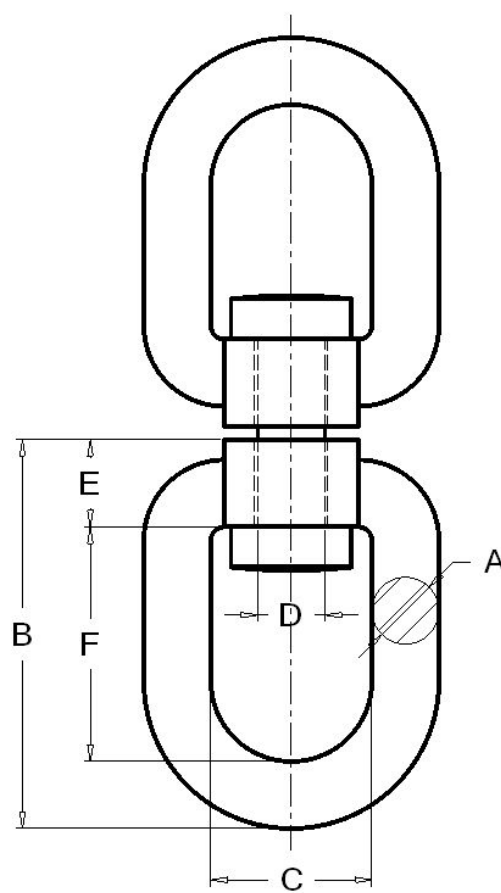

# Émerillon inox Aisi 316

Ø A (mm)	B (mm)	C (mm)	D (mm)	E (mm)	F (mm)
5	30	13	5	6	19
6	33	15	6	7	20
8	47	20	8	11	28
10	58	24	10	13	35
13	77	32	14	18	46
16	94	39	16	22	56

Ces informations sont à titre indicatif seulement, elles peuvent être modifiées ou mises à jour sans préavis.