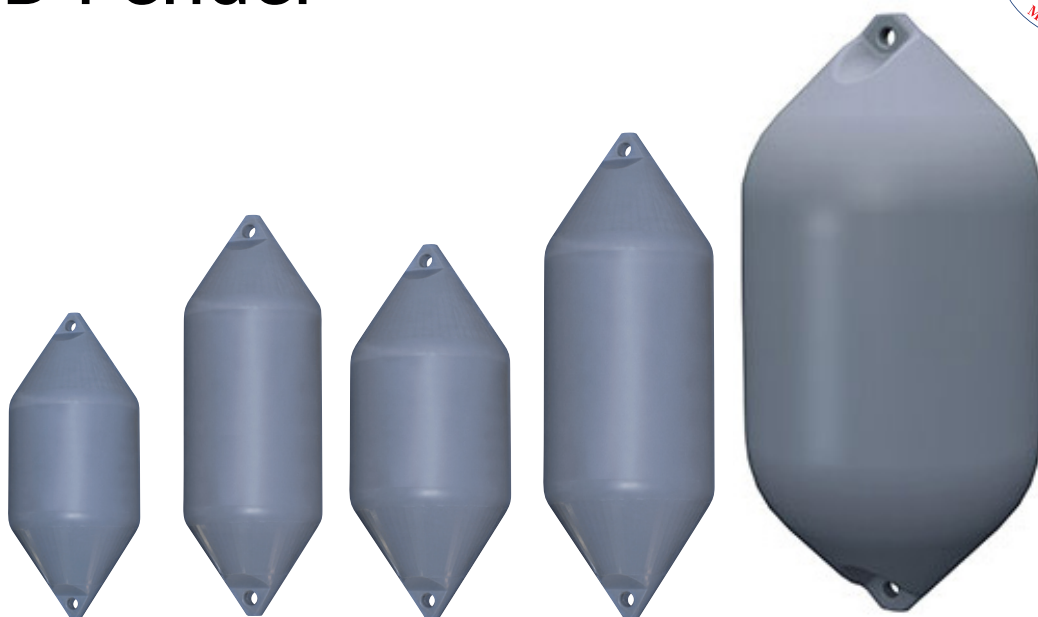

# Série HD Fender

**BOUÉES ET FLOTTEURS**

Type	HDF 9	HDF 10	HDF11	HDF 12	HDF30
Volume (L)	140	210	265	400	1750
Poids (Kg)	11	18	20	30	85
Flotabilité (Kg)	129	192	245	370	1665
Hauteur (cm)	120	160	145	185	235
Diamètre (cm)	50	50	65	65	117
Diamètre de l'oeil	5	5	5	5	6
Force de rupture	2500	2500	3500	3500	4500