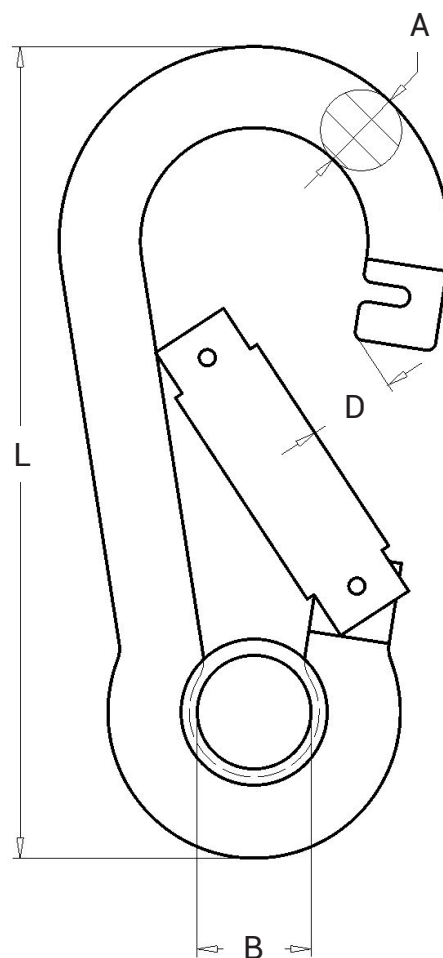

Mousqueton à oeil inox Aisi 316

A (mm)	B (mm)	D (mm)	L (mm)
5	7	7	50
6	8	8	60
8	10,5	11	80
10	14	13	100
11	18	16	120
12	18	21	140
13	20	22	160

Ces informations sont à titre indicatif seulement, elles peuvent être modifiées ou mises à jour sans préavis.