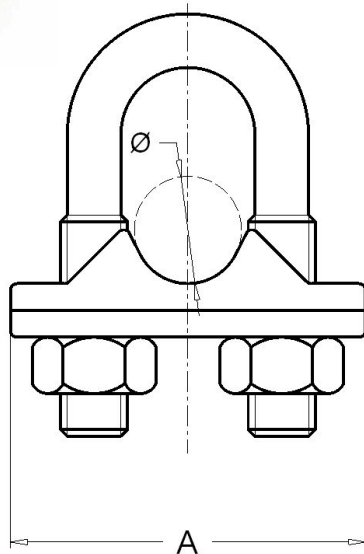

Serre câble inox Aisi 316

Diamètre	A (mm)	B (mm)	D (mm)	L (mm)	L1 (mm)
3-4	22	14	M4	22	12
5	24	16	M5	24	15
6	30	18	M6	33	18
8	33	20	M6	35	20
10	37	22	M8	43	22
12	45	25	M10	54	30
14	46	27	M10	54	30
16	53	30	M10	65	30
18	55	32	M12	80	35
20	58	33	M12	80	35
22	64	34	M12	85	43