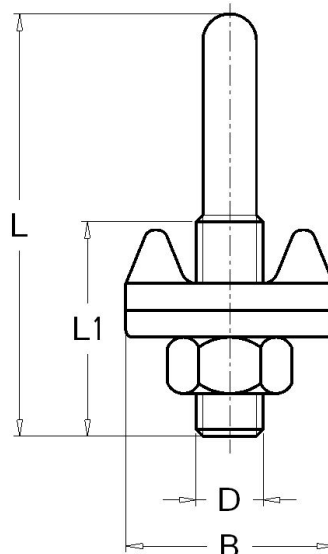

Serre câble inox Aisi 316

Diamètre	A (mm)	B (mm)	D (mm)	L (mm)	L1 (mm)
3-4	22	14	M4	22	12
5	24	16	M5	24	15
6	30	18	M6	33	18
8	33	20	M6	35	20
10	37	22	M8	43	22
12	45	25	M10	54	30
14	46	27	M10	54	30
16	53	30	M10	65	30
18	55	32	M12	80	35
20	58	33	M12	80	35
22	64	34	M12	85	43