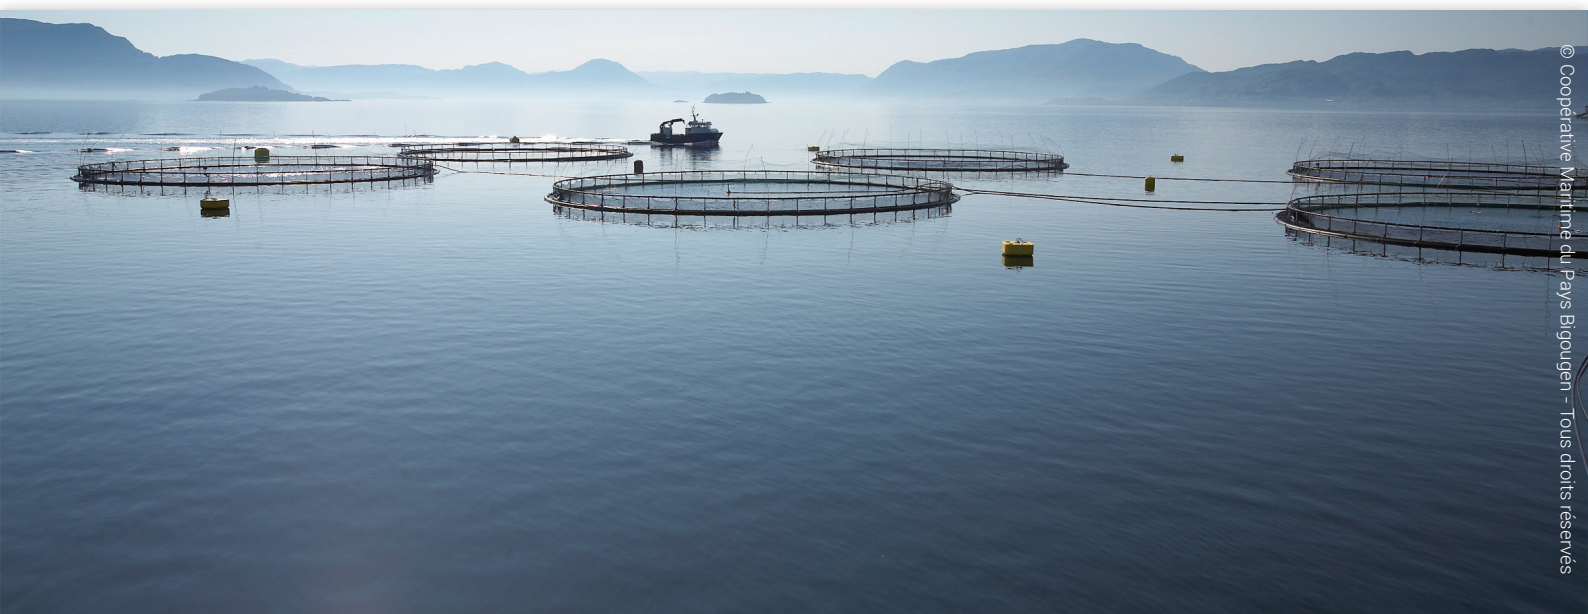

© Coopérative Maritime du Pays Bigouden - Tous droits réservés

COOPÉRATIVE MARITIME du PAYS BIGOUDEN - Terre-Plein du Port 29750 LOCTUDY
www.coopmaritime.com - contact@coop-bigouden.fr
tél. 02 98 87 97 09 - fax 02 98 66 51 24