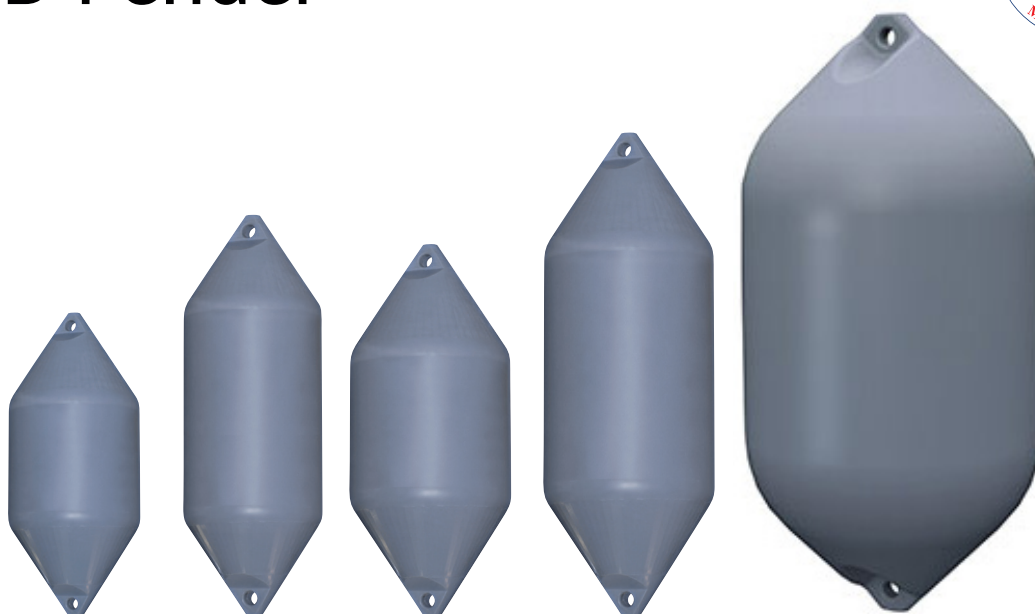

Série HD Fender

BOUÉES ET FLOTTEURS

Type	HDF 9	HDF 10	HDF11	HDF 12	HDF30
Volume (L)	140	210	265	400	1750
Poids (Kg)	11	18	20	30	85
Flotabilité (Kg)	129	192	245	370	1665
Hauteur (cm)	120	160	145	185	235
Diamètre (cm)	50	50	65	65	117
Diamètre de l'oeil	5	5	5	5	6
Force de rupture	2500	2500	3500	3500	4500