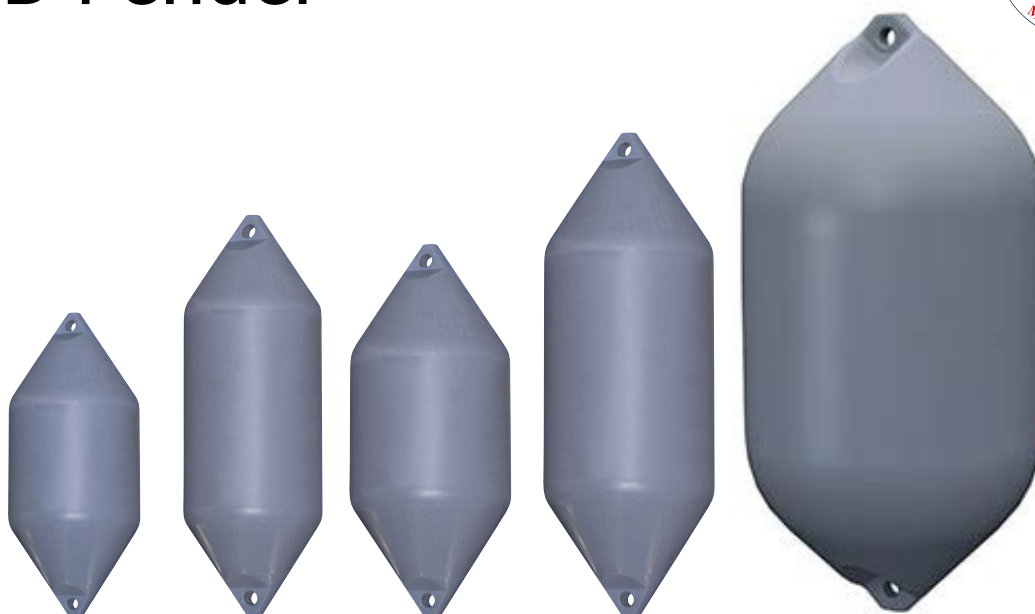

Série HD Fender

BOUÉES ET FLOTTEURS

Type	HDF 9	HDF 10	HDF11	HDF 12	HDF30
Volume (L)	140	210	265	400	1750
Poids (Kg)	11	18	20	30	85
Flotabilité (Kg)	129	192	245	370	1665
Hauteur (cm)	120	160	145	185	235
Diamètre (cm)	50	50	65	65	117
Diamètre de l'oeil	5	5	5	5	6
Force de rupture	2500	2500	3500	3500	4500