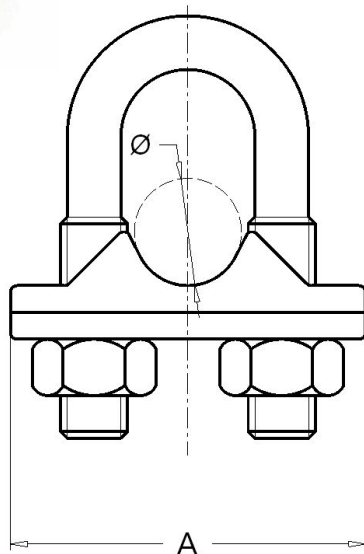

Serre câble inox Aisi 316

Diamètre	A (mm)	B (mm)	D (mm)	L (mm)	L1 (mm)
3-4	22	14	M4	22	12
5	24	16	M5	24	15
6	30	18	M6	33	18
8	33	20	M6	35	20
10	37	22	M8	43	22
12	45	25	M10	54	30
14	46	27	M10	54	30
16	53	30	M10	65	30
18	55	32	M12	80	35
20	58	33	M12	80	35
22	64	34	M12	85	43