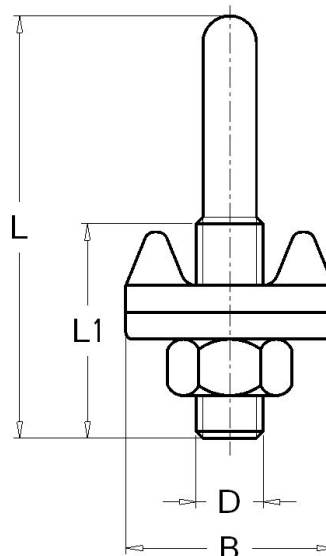

Serre câble inox Aisi 316

Diamètre	A (mm)	B (mm)	D (mm)	L (mm)	L1 (mm)
3-4	22	14	M4	22	12
5	24	16	M5	24	15
6	30	18	M6	33	18
8	33	20	M6	35	20
10	37	22	M8	43	22
12	45	25	M10	54	30
14	46	27	M10	54	30
16	53	30	M10	65	30
18	55	32	M12	80	35
20	58	33	M12	80	35
22	64	34	M12	85	43