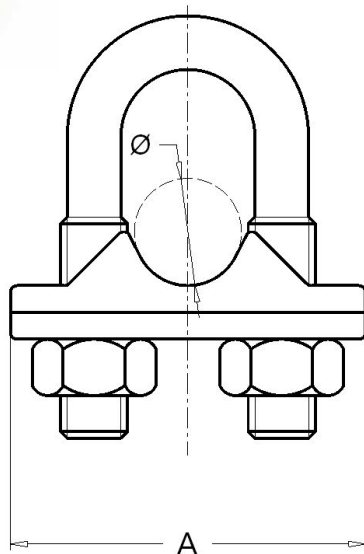

Serre câble inox Aisi 316

Diamètre	A (mm)	B (mm)	D (mm)	L (mm)	L1 (mm)
3-4	22	14	M4	22	12
5	24	16	M5	24	15
6	30	18	M6	33	18
8	33	20	M6	35	20
10	37	22	M8	43	22
12	45	25	M10	54	30
14	46	27	M10	54	30
16	53	30	M10	65	30
18	55	32	M12	80	35
20	58	33	M12	80	35
22	64	34	M12	85	43